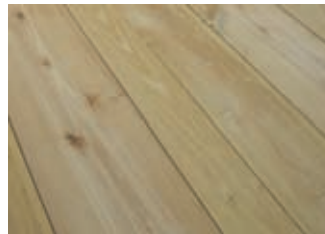

Acacia / Acacia

Durété et finesse du grain, imputrescible, l'acacia remplace le teck (classe 4) et s'utilise en salle de bain, cuisine...

Fine grained and rot resistant, the acacia can replace the teak (grade 4) and is used in bathrooms and kitchens.